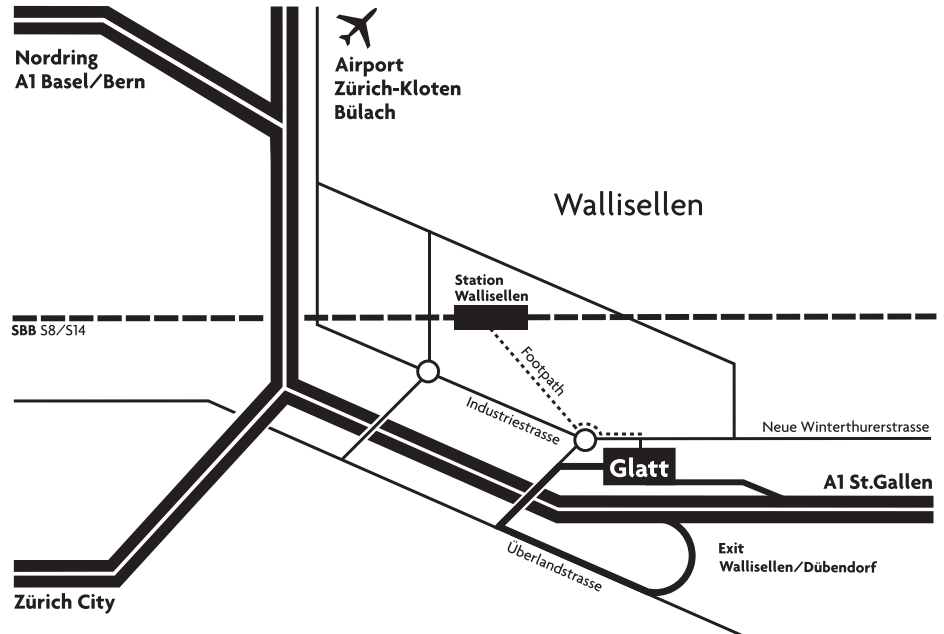

WENN SIE UNS
BESUCHEN WOLLEN.

ANFAHRT

Mit dem Auto

- Bitte geben Sie im Navigationssystem folgende Adresse ein: Neue Winterthurerstrasse 99, Wallisellen.
- Parkieren Sie im Glattzentrum Parkhaus Parkebene 11 (folgen Sie der Signalisation zum McDonald's).
- Anschliessend gehen Sie zu Fuss zum Eingang und Empfang des Glatt Towers.
- Wir befinden uns in der fünften Etage des Glatt Towers.

Öffentlicher Verkehr

- S-Bahn: S8/S14 zum Bahnhof Wallisellen, von dort in 7 Minuten zu Fuss oder mit dem Bus Nr. 759 direkt zum Glatt-Eingang.
- Bus: Nr. 94/759/787, Haltestelle direkt vor dem Glatt-Eingang.
- Tram: Linie 9, Haltestelle Altried, in 3 Minuten zu Fuss ins Glattzentrum.
- Glattalbahn: Linie 12, Haltestelle Glatt direkt vor dem Glatt-Eingang.
- Anschliessend gehen Sie zu Fuss zum Eingang und Empfang des Glatt Towers.
- Wir befinden uns in der fünften Etage des Glatt Towers.