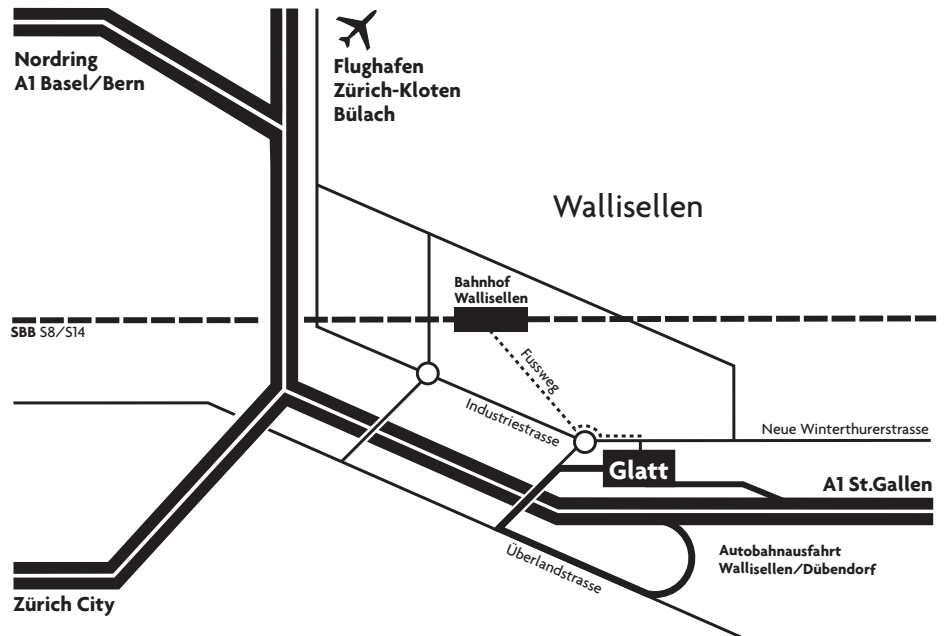

QUANTUS

ASSET MANAGEMENT · WEALTH MANAGEMENT
INVESTMENT BANKING

Wenn Sie uns
besuchen wollen.

ANFAHRT

Mit dem Auto

- Bitte geben Sie im Navigationssystem folgende Adresse ein: Neue Winterthurerstrasse 99, Wallisellen.
- Parkieren Sie im Glattzentrum Parkhaus Parkebene 11 (folgen Sie der Signalisation zum McDonald's).
- Anschliessend gehen Sie zu Fuss zum Eingang und Empfang des Glatt Towers, wo Sie sich anmelden können.
- Wir befinden uns in der fünften Etage des Glatt Towers.

Öffentlicher Verkehr

- S-Bahn: S8/S14 zum Bahnhof Wallisellen, von dort in 7 Minuten zu Fuss oder mit dem Bus Nr. 759 direkt zum Glatt-Eingang.
- Bus: Nr. 94/759/787, Haltestelle direkt vor dem Glatt-Eingang.
- Tram: Linie 9, Haltestelle Altried, in 3 Minuten zu Fuss ins Glattzentrum.
- Anschliessend gehen Sie zu Fuss zum Eingang und Empfang des Glatt Towers, wo Sie sich anmelden können.
- Wir befinden uns in der fünften Etage des Glatt Towers.